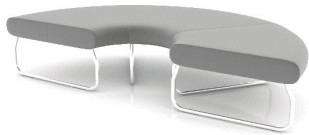

Uwaga!

Elementy LEGVAN dostarczane są w formie częściowo zdemontowanej (wymagają zamontowania nóg do siedziska).

LEGVAN

LG 45 0

LG 90 0

LG 180 0

Rodzaj tkaniny	bond, fenno, keimo, sawana	alpa, charles, charles_SD, cura, pastel, roccia, valencia	ally, ally_SD, alpa_SD, cura_SD, blazer, easy, oceanic, silvertex, silvertex_SD, synergy, synergy_SD, valencia_SD, tk.powierzona	heritage_SD, oceanic_SD, remix_SD, skóra, skóra powierzona	accessoire_SD, steelcut trio_SD
	1	2	3	4	5
LG 45 0	2 204	2 366	2 470	3 276	3 640
LG 90 0	2 463	2 663	2 791	3 749	4 166
LG 180 0	3 121	3 362	3 522	4 721	5 247

LG 45 1 IN	3 260	3 520	3 686	4 972	5 524
LG 45 1 OUT	3 364	3 662	3 852	5 287	5 874
LG 90 1 IN	3 604	3 897	4 086	5 519	6 133
LG 90 1 OUT	3 795	4 127	4 342	5 944	6 606
LG 180 1 IN	3 999	4 357	4 594	6 354	7 059