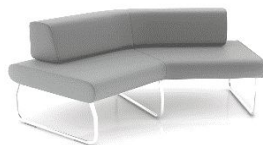

LEGVAN

Rodzaj tkaniny	bond, fenno, keimo, sawana	alpa, charles, charles_SD, cura, pastel, roccia, valencia	ally, ally_SD, alpa_SD, cura_SD, blazer, easy, oceanic, silvertex, silvertex_SD, synergy, synergy_SD, valencia_SD, tk.powierzona	heritage_SD, oceanic_SD, remix_SD, skóra, skóra powierzona	accessoire_SD, steelcut trio_SD
	1	2	3	4	5
LG 45 0	2 204	2 366	2 470	3 276	3 640
LG 90 0	2 463	2 663	2 791	3 749	4 166
LG 180 0	3 121	3 362	3 522	4 721	5 247

LG 45 1 IN	3 260	3 520	3 686	4 972	5 524
LG 45 1 OUT	3 364	3 662	3 852	5 287	5 874
LG 90 1 IN	3 604	3 897	4 086	5 519	6 133
LG 90 1 OUT	3 795	4 127	4 342	5 944	6 606
LG 180 1 IN	3 999	4 357	4 594	6 354	7 059

Tkaniny z kolekcji Studio Design (symbol SD) - wydłużony termin realizacji

LG 45 1 OUT

Konstrukcja	KOD	PLN
Malowana proszkowo (kolorystyka wg wzornika Bejot)		●

Wyposażenie dodatkowe	KOD	PLN
Łącznik metalowy do łączenia zestawu (1 kpl = 2 szt)		○ +140
Ślizgi filcowe na podłogi drewniane i panele		●

Rodzaj blatu/ wymiary	Płyta laminowana (gr. 18 mm)	Konstrukcja bez blatu
LG TS1 1300 x 700 mm, h:410 mm	1 193	463
LG TS2 700 x 700 mm, h:410 mm	847	416

Konstrukcja	KOD	PLN
Malowana proszkowo (kolorystyka wg wzornika Bejot)		●

Elementy LEGVAN dostarczane są w formie częściowo zdemontowanej (wymagają zamontowania nóg do siedziska).