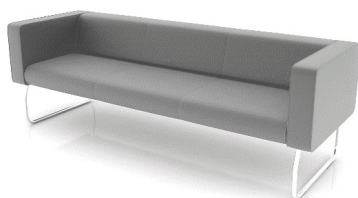

LEGVAN

LG 421

LG 422

LG 423

LG 401

LG 402

LG 403

LG 410 0

LG 420 0

LG 430 0

Rodzaj tkaniny	bond, fenno, keimo, sawana	alpa, charles, charles_SD, cura, pastel, roccia, valencia	ally, ally_SD, alpa_SD, cura_SD, blazer, easy, oceanic, silvertex, silvertex_SD, synergy, synergy_SD, valencia_SD, tk.powierzona	heritage_SD, oceanic_SD, remix_SD, skóra, skóra powierzona	accessoire_SD, steelcut trio_SD
	1	2	3	4	5
LG 421	2 418	2 682	2 857	4 123	4 585
LG 422	3 192	3 554	3 788	5 535	6 151
LG 423	3 944	4 447	4 770	7 163	7 961
LG 401	1 662	1 793	1 882	2 528	2 808
LG 402	2 322	2 545	2 686	3 755	4 172
LG 403	3 347	3 708	3 948	5 681	6 312
LG 410 0	1 113	1 180	1 228	1 583	1 760
LG 420 0	1 503	1 629	1 711	2 329	2 588
LG 430 0	1 958	2 153	2 284	3 226	3 585

Tkaniny z kolekcji Studio Design (symbol SD) - wydłużony termin realizacji

Konstrukcja	KOD	PLN
Malowana proszkowo (kolorystyka wg wzornika Bejot)	●	
Wyposażenie dodatkowe		
Łącznik metalowy do łączenia zestawu (1 kpl = 2 szt)	○	+140
Ślizgi filcowe na podłogi drewniane i panele	●	

Uwaga!

Elementy LEGVAN dostarczane są w formie częściowo zdemontowanej (wymagają zamontowania nóg do siedziska).

LEGVAN

LG 45 0

LG 90 0

LG 180 0

Rodzaj tkaniny	bond, fenno, keimo, sawana	alpa, charles, charles_SD, cura, pastel, roccia, valencia	ally, ally_SD, alpa_SD, cura_SD, blazer, easy, oceanic, silvertex, silvertex_SD, synergy, synergy_SD, valencia_SD, tk.powierzona	heritage_SD, oceanic_SD, remix_SD, skóra, skóra powierzona	accessoire_SD, steelcut trio_SD
	1	2	3	4	5
LG 45 0	2 204	2 366	2 470	3 276	3 640
LG 90 0	2 463	2 663	2 791	3 749	4 166
LG 180 0	3 121	3 362	3 522	4 721	5 247