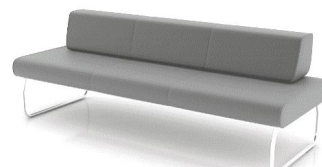

LEGVAN

LG 421

LG 422

LG 423

LG 401

LG 402

LG 403

LG 410 0

Tkaniny z kolekcji Studio Design (symbol SD) - wydłużony termin realizacji

Konstrukcja	KOD	PLN
Malowana proszkowo (kolorystyka wg wzornika Bejot)	●	
Wyposażenie dodatkowe		
Łącznik metalowy do łączenia zestawu (1 kpl = 2 szt)	○	+140
Ślizgi filcowe na podłogi drewniane i panele	●	

Uwaga!

Elementy LEGVAN dostarczane są w formie częściowo zdemontowanej (wymagają zamontowania nóg do siedziska).

LEGVAN

LG 45 0

LG 90 0

LG 180 0

Rodzaj tkaniny	bond, fenno, keimo, sawana	alpa, charles, charles_SD, cura, pastel, roccia, valencia	ally, ally_SD, alpa_SD, cura_SD, blazer, easy, oceanic, silvertex, silvertex_SD, synergy, synergy_SD, valencia_SD, tk.powierzona	heritage_SD, oceanic_SD, remix_SD, skóra, skóra powierzona	accessoire_SD, steelcut trio_SD
	1	2	3	4	5
LG 45 0	2 204	2 366	2 470	3 276	3 640
LG 90 0	2 463	2 663	2 791	3 749	4 166
LG 180 0	3 121	3 362	3 522	4 721	5 247